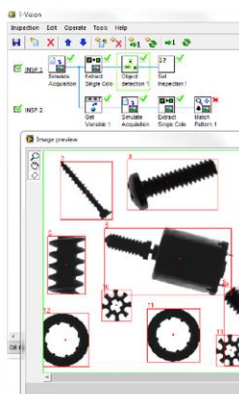

T-Vision

Navádění svařovacího robota