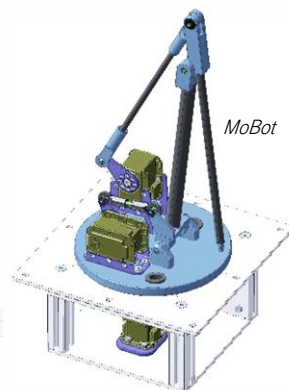

Řešení od T-Mobile

Strojové vidění

Moderní automatizace (Průmysl 4.0) se neobejde bez zpracování obrazového signálu. Nabízíme vývoj a dodávku strojového vidění, systémovou integraci řešení, vývoj SW dle přání zákazníka. Příklady řešení:

- **T-Vision** - Nástroj na sestavování inspekci strojového vidění.
- **MoBot** – řídicí aplikace robota pro ovládání dotykových displejů.
- **Navádění svařovacího robota** – Řízení korekce a měření chyby pozice svaru na výrobní lince.

Vývoj speciálních aplikací

Využíváme široké spektrum moderních technologií k vývoji vlastních měřicích a řídicích aplikací. „Mluvíme“ celou řadou programovacích jazyků. Jsme National Instruments Partner.

- **T-Vision** - viz výše
- **DataVIEW** – Nástroj na analýzu naměřených dat.

SCADA

Měření a řízení rozsáhlých distribuovaných systémů. Sběr rychlých dat, velmi komplexní analýzy na FPGA, zpracování dat na RT, sběr a ukládání naměřených dat, tvorba protokolů, prezentace dat uživateli v rámci klientské aplikace, komunikace s technologiemi.

- měřicí systém silnoproudé laboratoře pro **RICE**.
- Spolupráce na vývoji supervýkonných laserů v **ELI Beamlines**.

Vývoj měřicích zařízení

Kompletní realizace měřicích zařízení. Návrh metodiky, návrh zařízení (mech., HW, el., SW), stavba zařízení, vývoj řídicího SW, integrace řídicího SW.

- **MoBot** – Stavba multifunkčního robota.
- **Log-G** – Logger překročení max. zrychlení stroje.
- **MOSIP** – Měření napínavých sil bezpeč. pásů.
- **UZS Tester** – Test detekce překážky za vozidlem.

MoBot

Reference a partneři

ŠKODA

COGNEX

RICE

Kontakt

T-Mobile Czech Republic
Tomíčková 2144/1
148 00 PRAHA 4

www.t-plm.cz