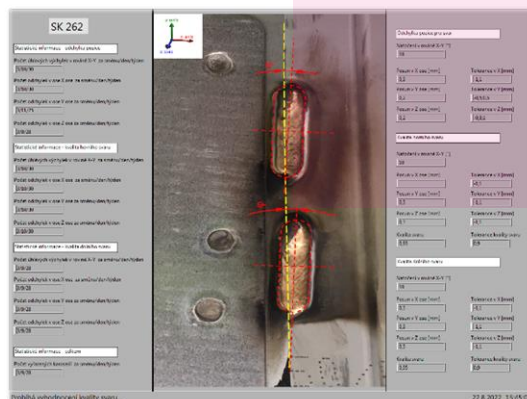

Navádění svařovacího robota

ELI Beamlines