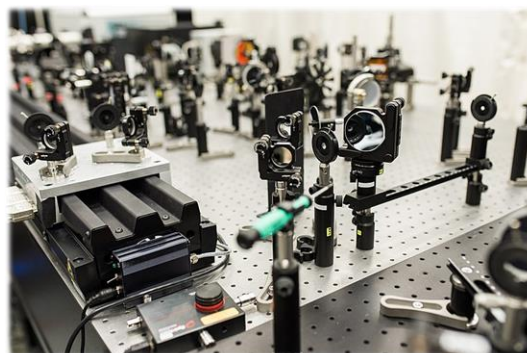

ELI Beamlines